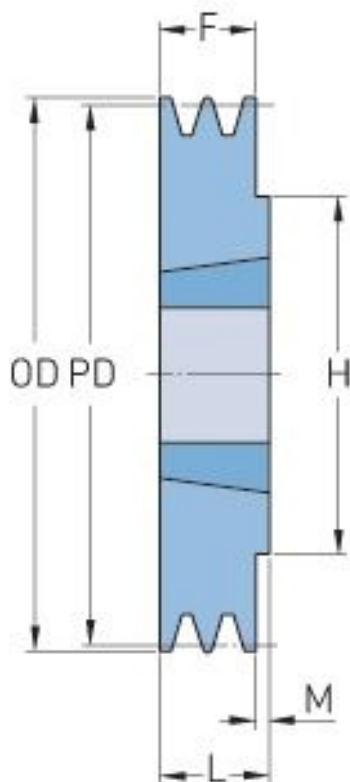

# PHP 2SPZ160TB

Roztečný průměr (mm)	160
Vnější průměr (mm)	164
Typ řemenice	1
Číslo pouzdra	2012
Min. vnitřní průměr (mm)	14
Max. vnitřní průměr (mm)	50
F (mm)	28
G (mm)	-
K (mm)	-
L (mm)	32
M (mm)	4
H (mm)	100
Hmotnost (kg)	3.1